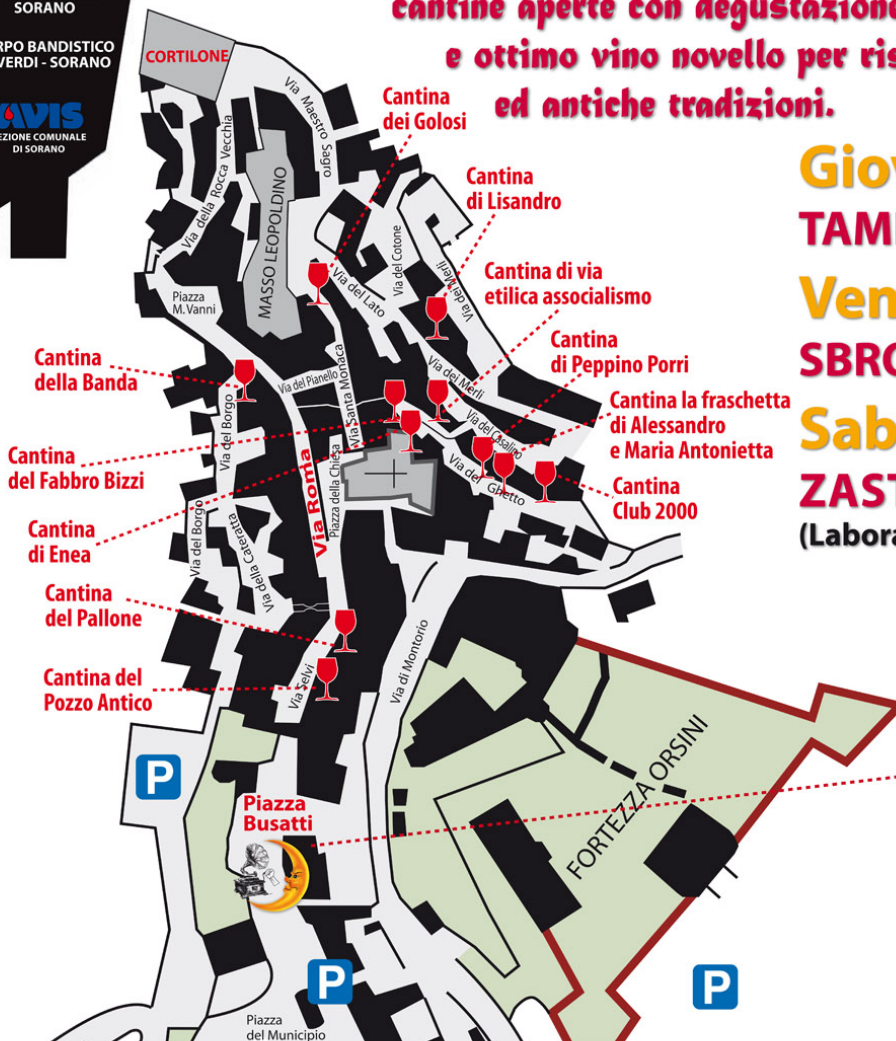

Festa delle Cantine Sorano

31 Ottobre

1-2-3 Novembre 2013

**Per le vie dell'antico Borgo di Sorano,
cantine aperte con degustazione di prodotti tipici
e ottimo vino novello per riscoprire vecchi sapori
ed antiche tradizioni.**

Giovedì 31 Ottobre

TAMDURI (Gruppo Itinerante)

Venerdì 1 Novembre

SBRONZI DI RIACE

Sabato 2 Novembre

ZASTAVA ORKESTAR

(Laboratori musicali itineranti)

Mostra Mercato

In Piazza Busatti

ORARIO APERTURA CANTINE

Giovedì 31 Ottobre - 18.00 / 24.00

Venerdì 1 Novembre - 11.00 / 24.00

Sabato 2 Novembre - 11.00 / 24.00

Domenica 3 Novembre - 11.00 / 15.00

www.soranoinfesta.com

Durante la festa funzionerà uno stand gastronomico ricco di prodotti tipici della nostra zona

Dal 15 Dicembre 2013 al 6 Gennaio 2014 "2ª EDIZIONE DEI PRESEPI IN MOSTRA" per le vie del Centro Storico

In caso di maltempo la Mostra Mercato non verrà effettuata